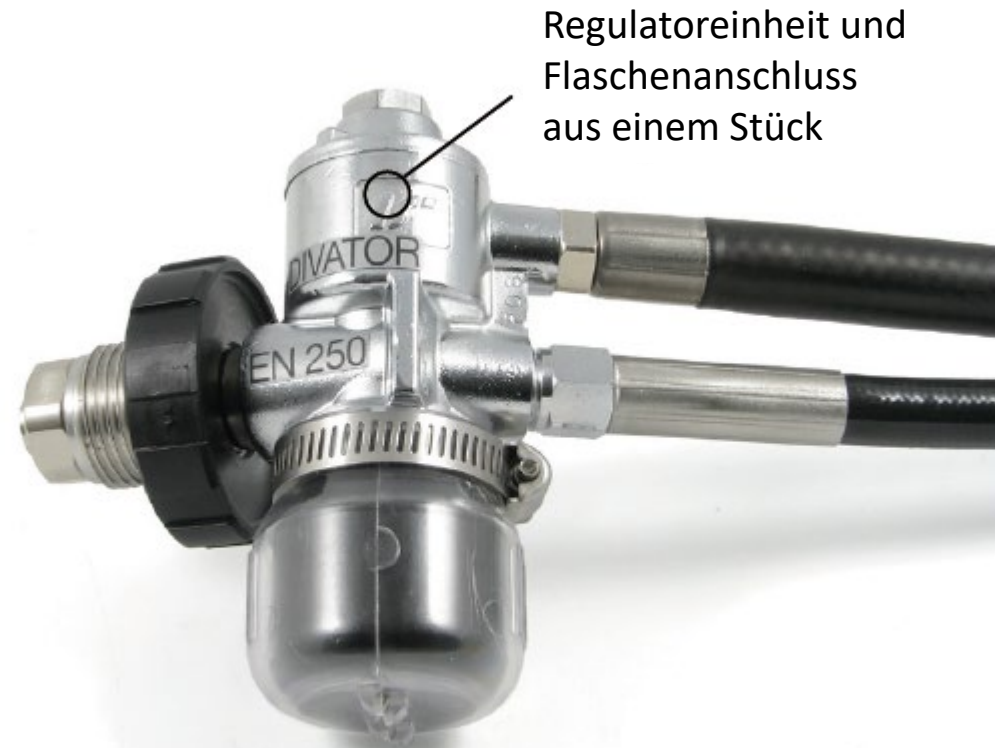

Tauchregulator MKII

Divator MKII

Markierung von Tauchregulator MKII

[RJJWWXXX]

Seriennummer

Divator MKII

Tauchregulator MKIII

Divator MKIII

Markierung von Tauchregulator MKIII

[RJ]WWXXX]

Seriennummer

Divator MKIII

Tauchregulator RS4

DIN anschluss

Robustes, schlagfestes Design
mit Gummiummantelung

Divator RS4

Yoke anschluss

Robustes, schlagfestes Design
mit Gummiummantelung

Markierung von Tauchregulator MK4

[R]JWWXXX]

Divator RS4

Seriennummer

Tauchregulator Divator Pro

**Divator Pro Regulator
mit Warnung**