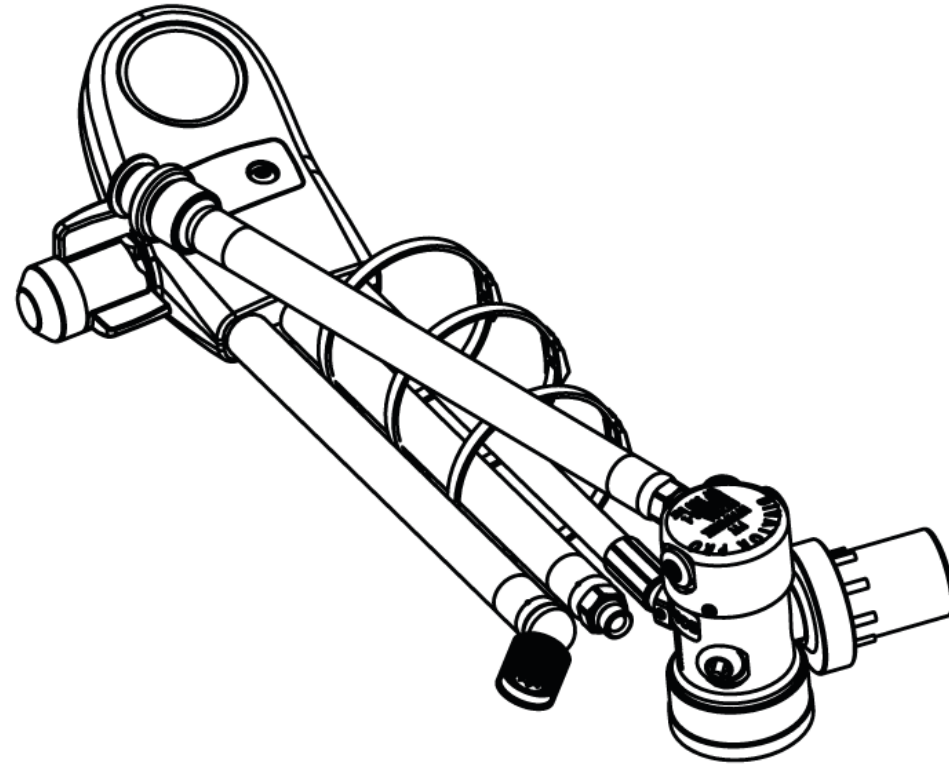

Markierung von Tauchregulator MKIII

[RJ]WWXXX]

Seriennummer

Divator MKIII

Tauchregulator RS4

DIN anschluss

Robustes, schlagfestes Design
mit Gummiummantelung

Divator RS4

Yoke anschluss

Robustes, schlagfestes Design
mit Gummiummantelung

Markierung von Tauchregulator MK4

[R]JWWXXX]

Divator RS4

Seriennummer

Tauchregulator Divator Pro

**Divator Pro Regulator
mit Warnung**

Markierung von Tauchregulator Divator Pro

Divator Pro

Seriennummer

Tauchmaske

Divator Vollgesichtsmaske

Markierung von Tauchmaske

XX XXX-XX

XXX XXX XXX