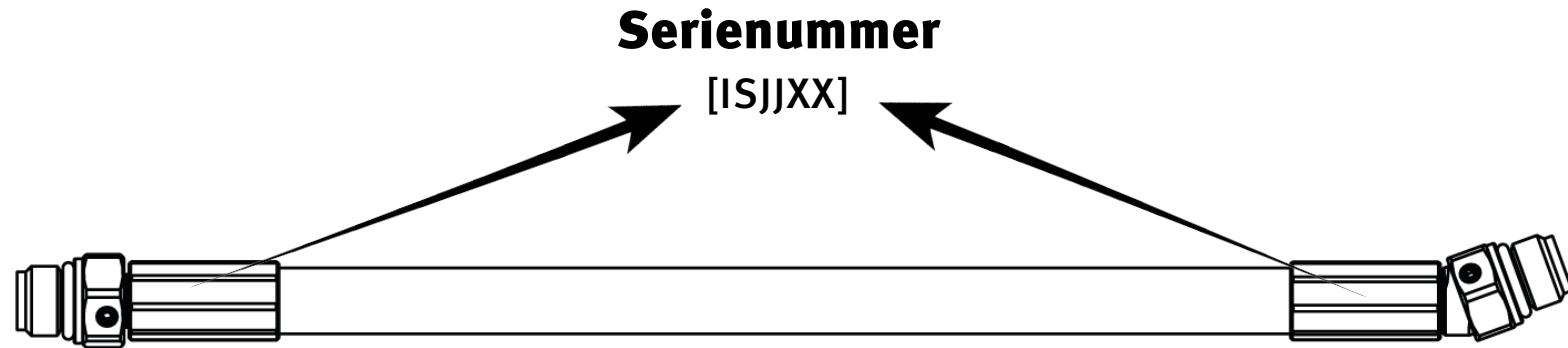

Markierung von Tauchschläuchen

HP Schlauch