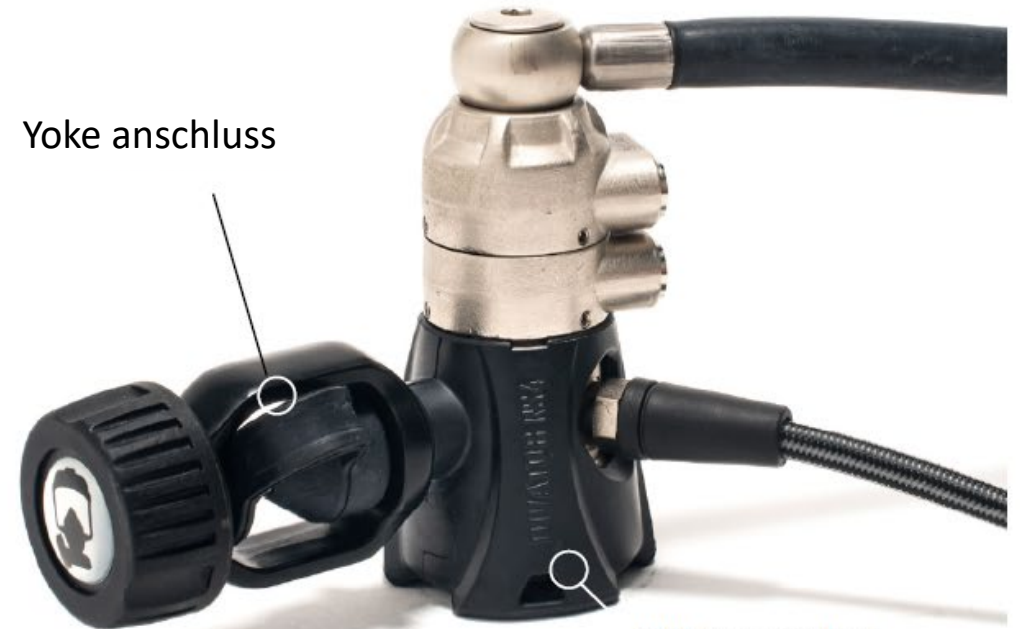

Markierung von Tauchregulator MKIII

[RJ]WWXXX]

Seriennummer

Divator MKIII

Tauchregulator RS4

DIN anschluss

Robustes, schlagfestes Design
mit Gummiummantelung

Divator RS4

Yoke anschluss

Robustes, schlagfestes Design
mit Gummiummantelung

Markierung von Tauchregulator MK4

[R]JWWXXX]

Divator RS4

Seriennummer

Tauchregulator Divator Pro

**Divator Pro Regulator
mit Warnung**