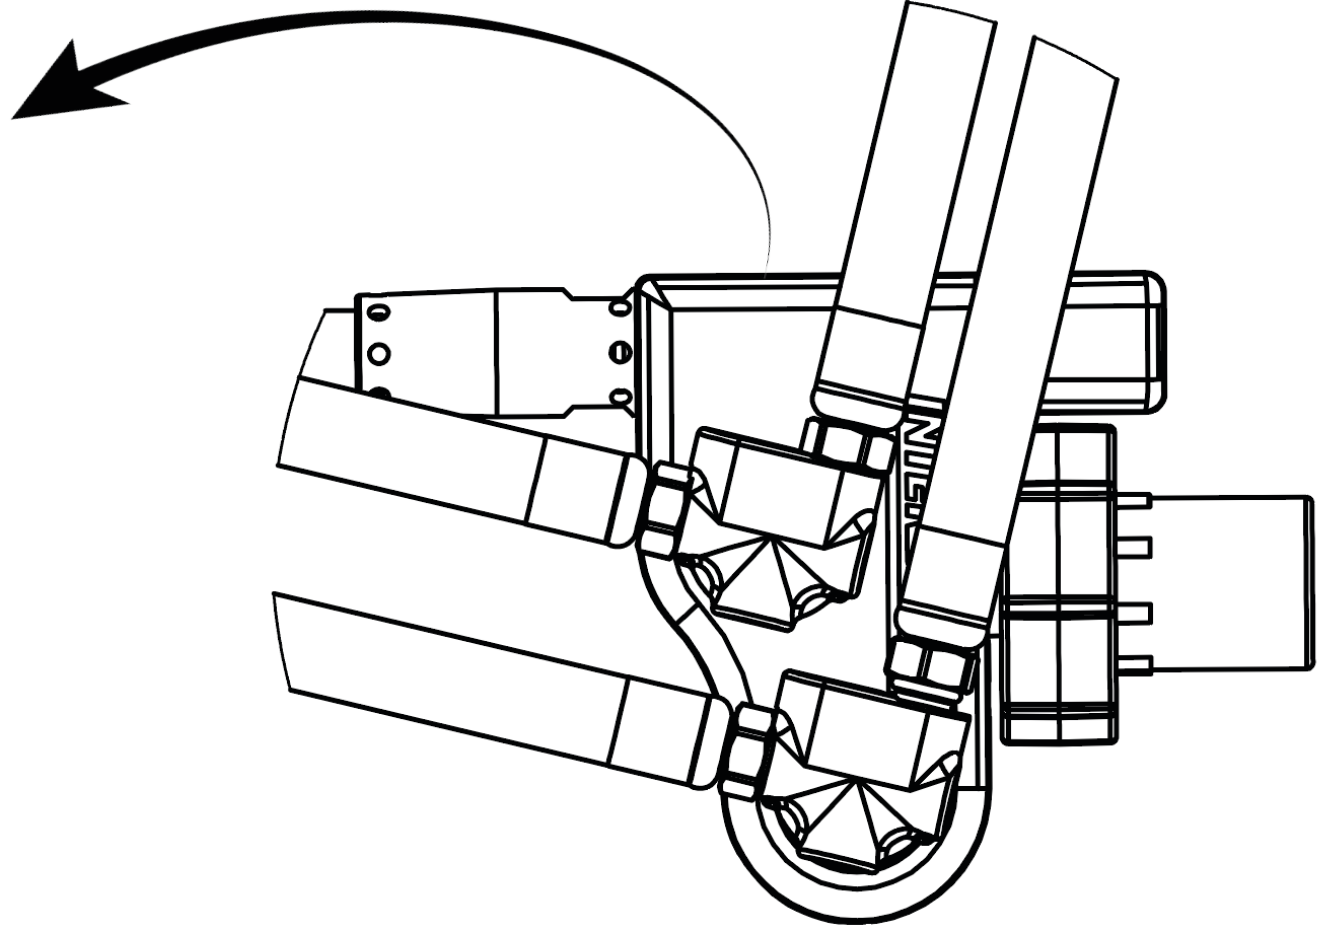

Markierung von Tauchregulator MKIII

[RJ]WWXXX]

Seriennummer

Divator MKIII

Tauchregulator RS4

DIN anschluss

Robustes, schlagfestes Design
mit Gummiummantelung

Divator RS4

Yoke anschluss

Robustes, schlagfestes Design
mit Gummiummantelung

Markierung von Tauchregulator MK4

[R]JWWXXX]

Divator RS4

Seriennummer

Tauchregulator Divator Pro

**Divator Pro Regulator
mit Warnung**