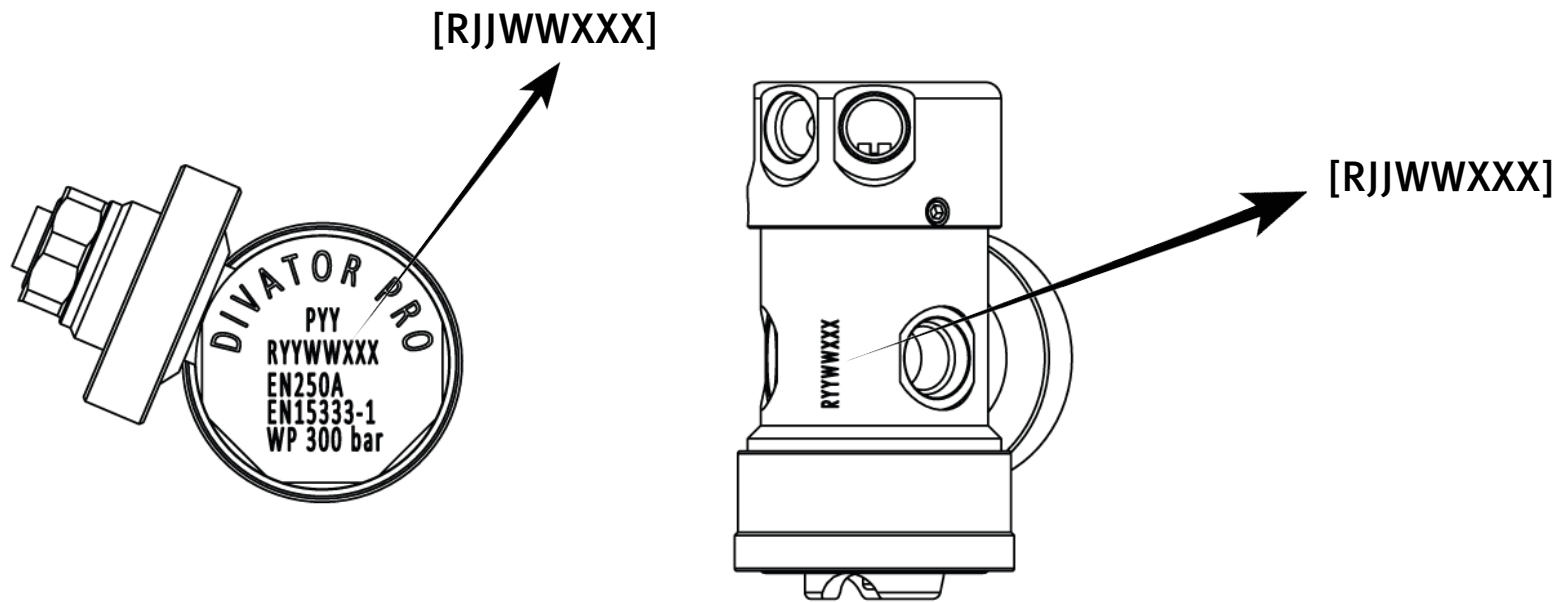

Markierung von Tauchregulator Divator Pro

Divator Pro

Seriennummer