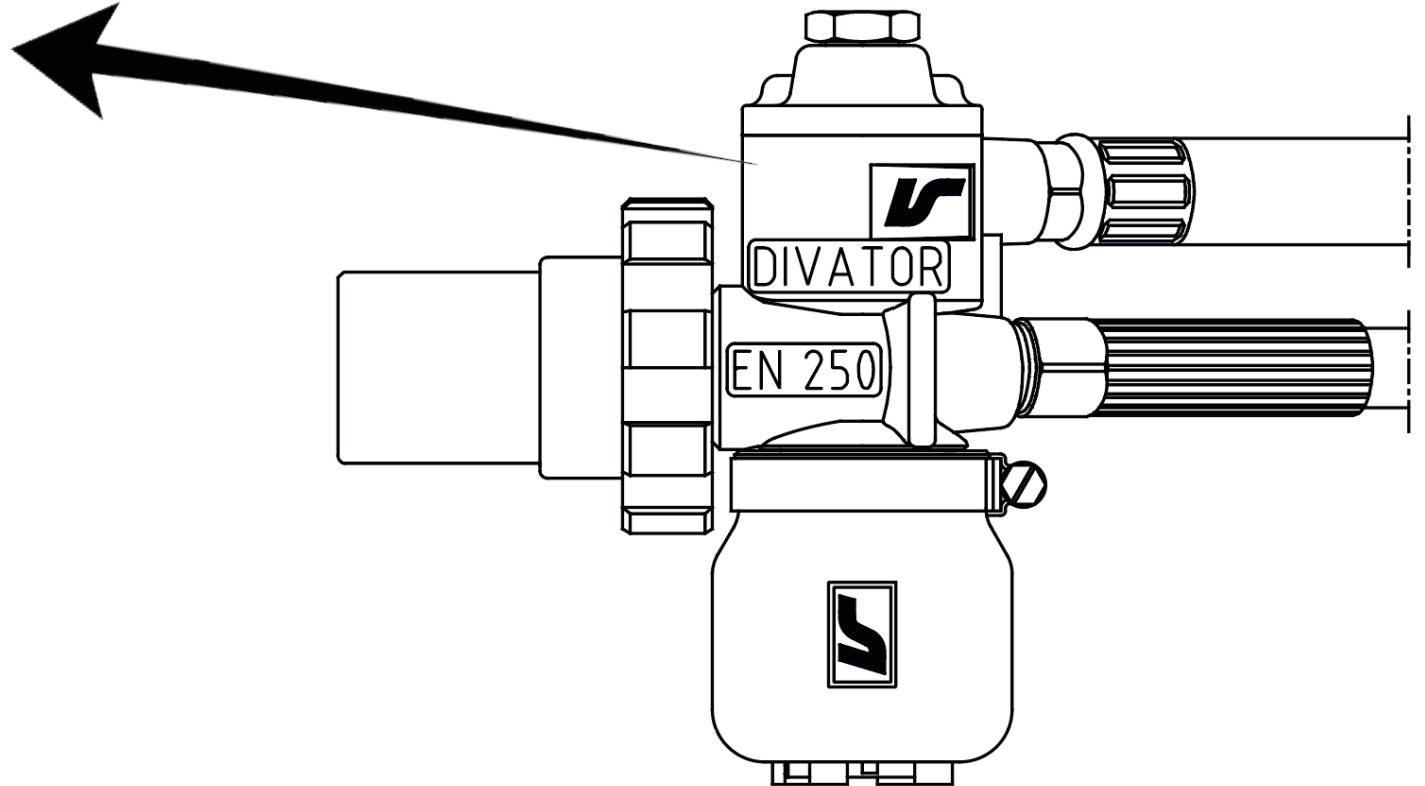

Tauchregulator MKII

Divator MKII

Markierung von Tauchregulator MKII

[RJJWWXXX]

Seriennummer

Divator MKII

Tauchregulator MKIII

Divator MKIII

Markierung von Tauchregulator MKIII

[RJ]WWXXX]

Seriennummer

Divator MKIII

Tauchregulator RS4

DIN anschluss

Robustes, schlagfestes Design
mit Gummiummantelung

Divator RS4

Yoke anschluss

Robustes, schlagfestes Design
mit Gummiummantelung

Markierung von Tauchregulator MK4

[R]JWWXXX]

Divator RS4

Seriennummer

Tauchregulator Divator Pro

**Divator Pro Regulator
mit Warnung**