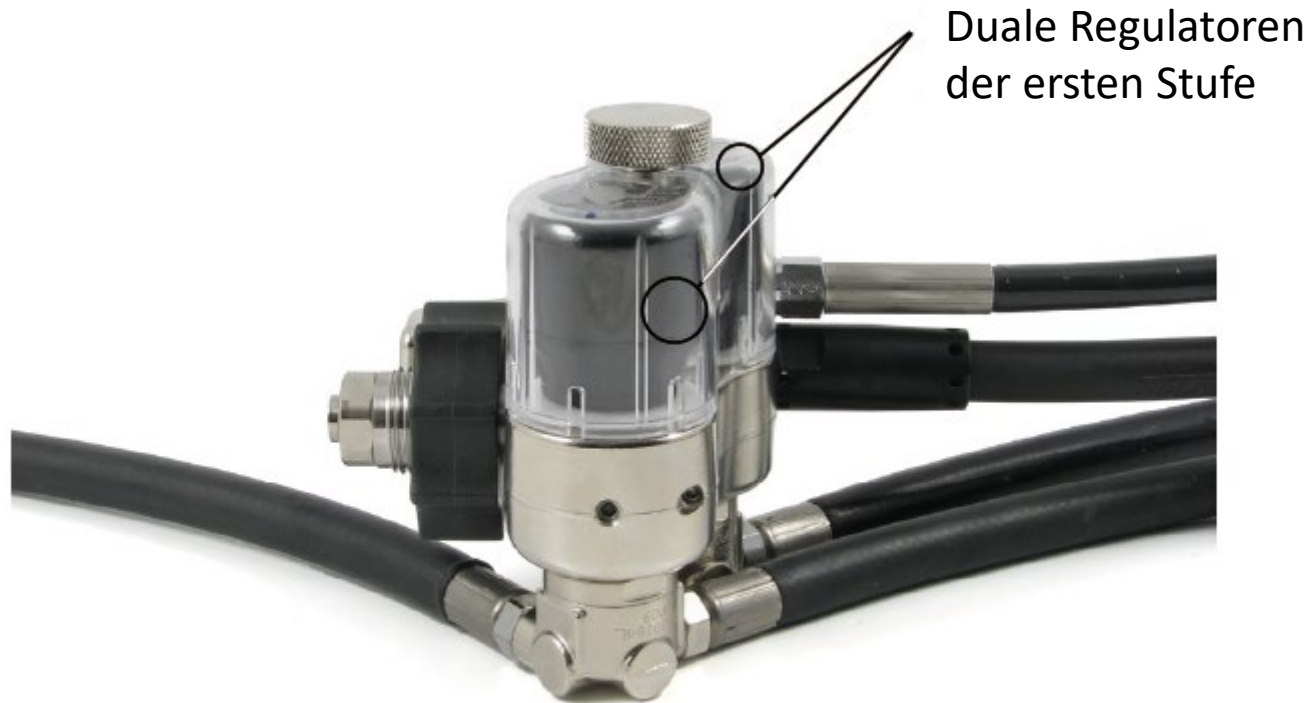

Tauchregulator MKII

Divator MKII

Markierung von Tauchregulator MKII

[RJJWWXXX]

Seriennummer

Divator MKII

Tauchregulator MKIII

Divator MKIII

Markierung von Tauchregulator MKIII

[RJ]WWXXX]

Seriennummer

Divator MKIII

Tauchregulator RS4

DIN anschluss

Robustes, schlagfestes Design
mit Gummiummantelung

Divator RS4

Yoke anschluss

Robustes, schlagfestes Design
mit Gummiummantelung

Markierung von Tauchregulator MK4

[R]JWWXXX]

Divator RS4

Seriennummer

Tauchregulator Divator Pro

**Divator Pro Regulator
mit Warnung**