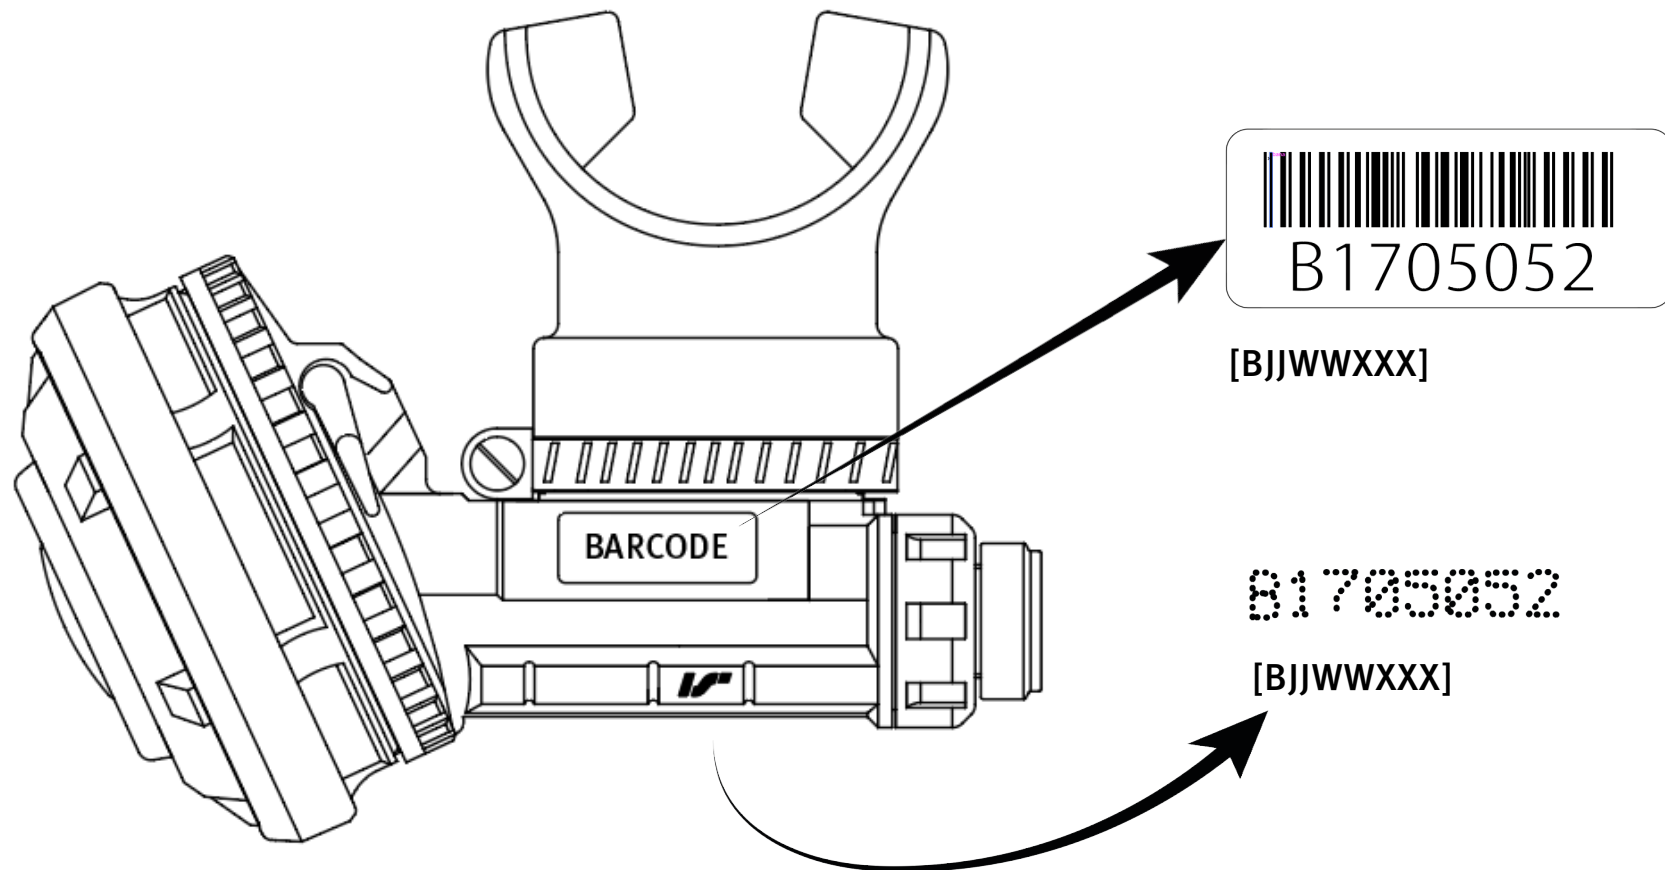

Markierung von Lungenautomat

Seriennummer