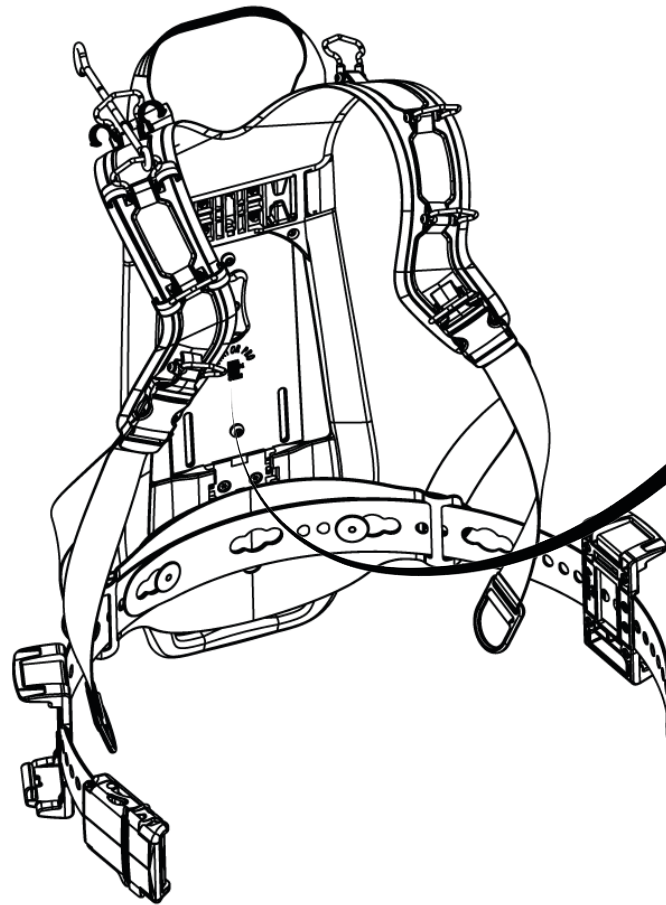

Markierung von Tauchregulator MKIII

[RJ]WWXXX]

Seriennummer

Divator MKIII

Tauchregulator RS4

DIN anschluss

Robustes, schlagfestes Design
mit Gummiummantelung

Divator RS4

Yoke anschluss

Robustes, schlagfestes Design
mit Gummiummantelung

Markierung von Tauchregulator MK4

[R]JWWXXX]

Divator RS4

Seriennummer

Tauchregulator Divator Pro

**Divator Pro Regulator
mit Warnung**

Tauchweste - Rescue BC

Divator Rescue BC

Markierung von Tauchweste - Rescue BC

Divator Rescue BC

Seriennummer

Tauchweste – BCW

Divator BCW

Markierung von Tauchweste – BCW

Divator BCW

Seriennummer

Diving Begurtung und Blase – Divator Pro

Divator Pro

Markierung von Divator Pro Blase

Divator Pro Blase

Seriennummer

Markierung von Divator Pro Begurtung