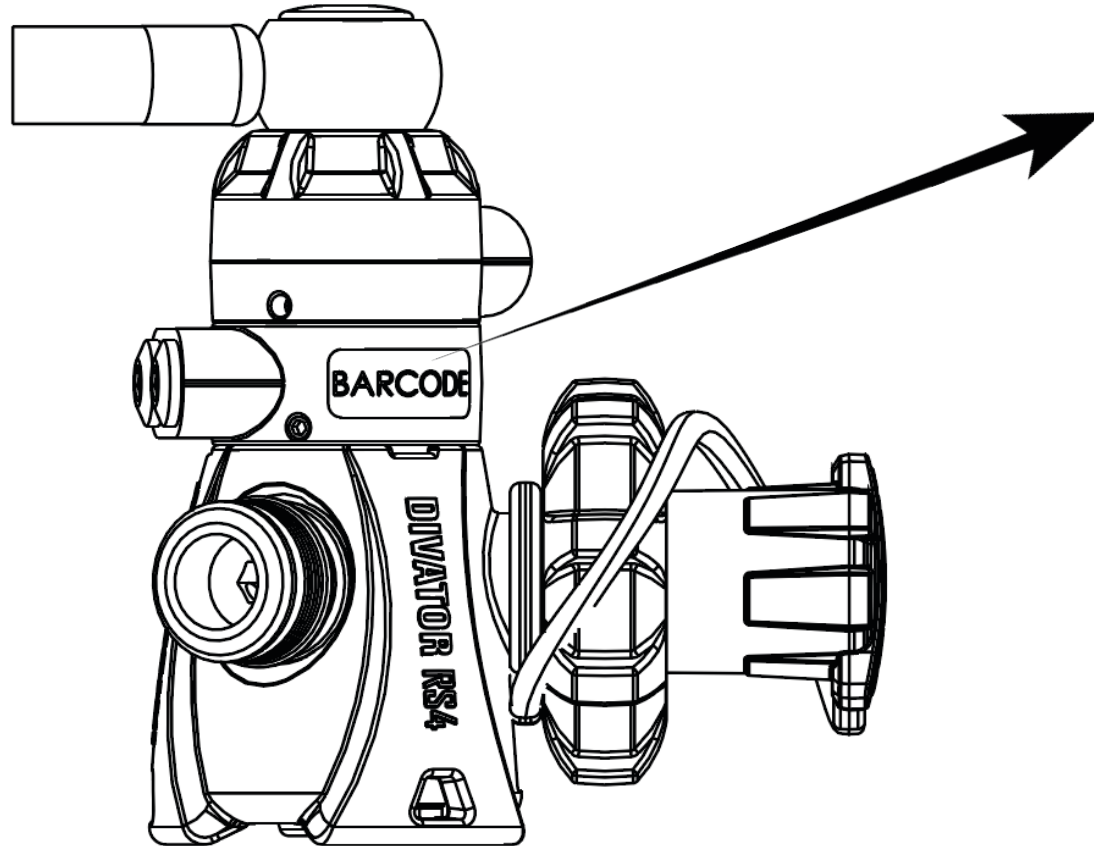

Markierung von Tauchregulator MKIII

[RJ]WWXXX]

Seriennummer

Divator MKIII

Tauchregulator RS4

DIN anschluss

Robustes, schlagfestes Design
mit Gummiummantelung

Divator RS4

Yoke anschluss

Robustes, schlagfestes Design
mit Gummiummantelung

Markierung von Tauchregulator MK4

[R]JWWXXX]

Divator RS4

Seriennummer

Tauchregulator Divator Pro

**Divator Pro Regulator
mit Warnung**